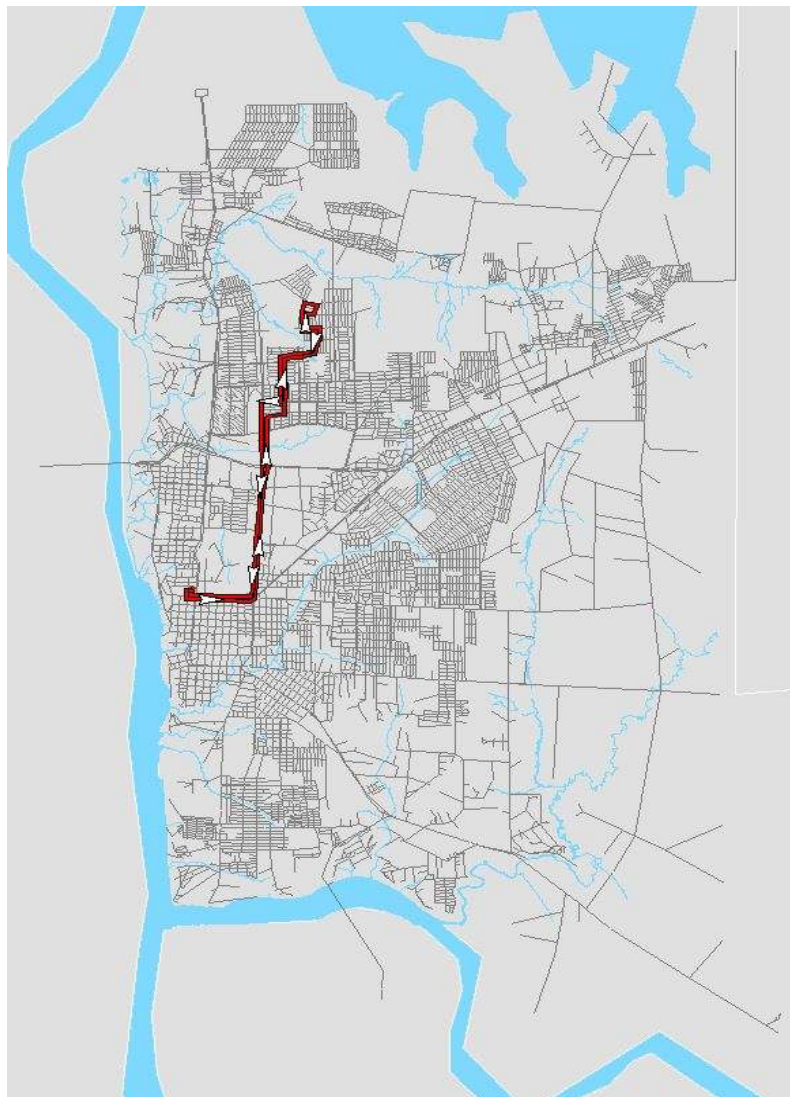

## 103 - USINA ITAIPU - SOHAB

IDA	
ITAIPU(BARREIRA)	
AV. TANCREDO NEVES	
AV. J.K.	
RUA OLAVO BILAC	
R. DI CAVALCANTI	
R. SANTO RAFAIN	
AV. BEIRA RIO	
R. FAGUNDES VARELA	
R. CASSIANO RICARDO	
AV. CARLOS GOMES	
AV. JK	
TTU ALA 03	
R .TAROBA	
AV. REPUBLICA ARGENTINA	
AV. PARANA	
AV. JORGE SCHIMMELPFENG	
R. ESTANISLAU ZAMBRYCKI	
AV. GAL MEIRA	
R. GAL MEIRA C/ DOURADO	
VOLTA	
R. DOURADO	
R. ROBALO	
R. JAÚ	
R. PIRAPARA	
AV. SURUBI	
AV. GAL MEIRA	
AV. DAS CATARATAS	
AV. PARANA	
AV. REPUBLICA ARGENTINA	
TAROBA	
TTU ALA 01	
TAROBA	
AV. REPUBLICA ARGENTINA	
AV. JK	
AV. CARLOS GOMES	
R. CASSIANO RICARDO	
R. OSVALDO CRUZ	
AV. BEIRA RIO	
R. SANTO RAFAIN	
AV. JK	
AV. TANCREDO NEVES	
ITAIPU(BARREIRA)	

**CIRCULAR**

104 - JARDIM IPE - TTU

IDA	
RUA JACAREÍ C/ GRACIOSA	<b>CIRCULAR</b>
RUA GRACIOSA	
R. GUARAPUAVA	
R. JAPIRA	
AV. MACEIO	
R. DIADEMA	
AL. ASSAI	
R. MOISES LUPION	
AV. ANHEMBI	
AV. GRAMADO	
AV. PARANÁ	
AV. REPUBLICA ARGENTINA	
R. TAROBÁ	
TTU ALA 02	
VOLTA	
TTU ALA 02	
R. TAROBÁ	
AV. REPUBLICA ARGENTINA	
AV. PARANÁ	
AV. PARATI	
AV. ANHEMBI	
R. MOISES LUPION	
AL. ASSAI	
R. DIADEMA	
AV. MACEIO	
R. JACAREÍ	
<b>SEGUE...CIRCULAR</b>	