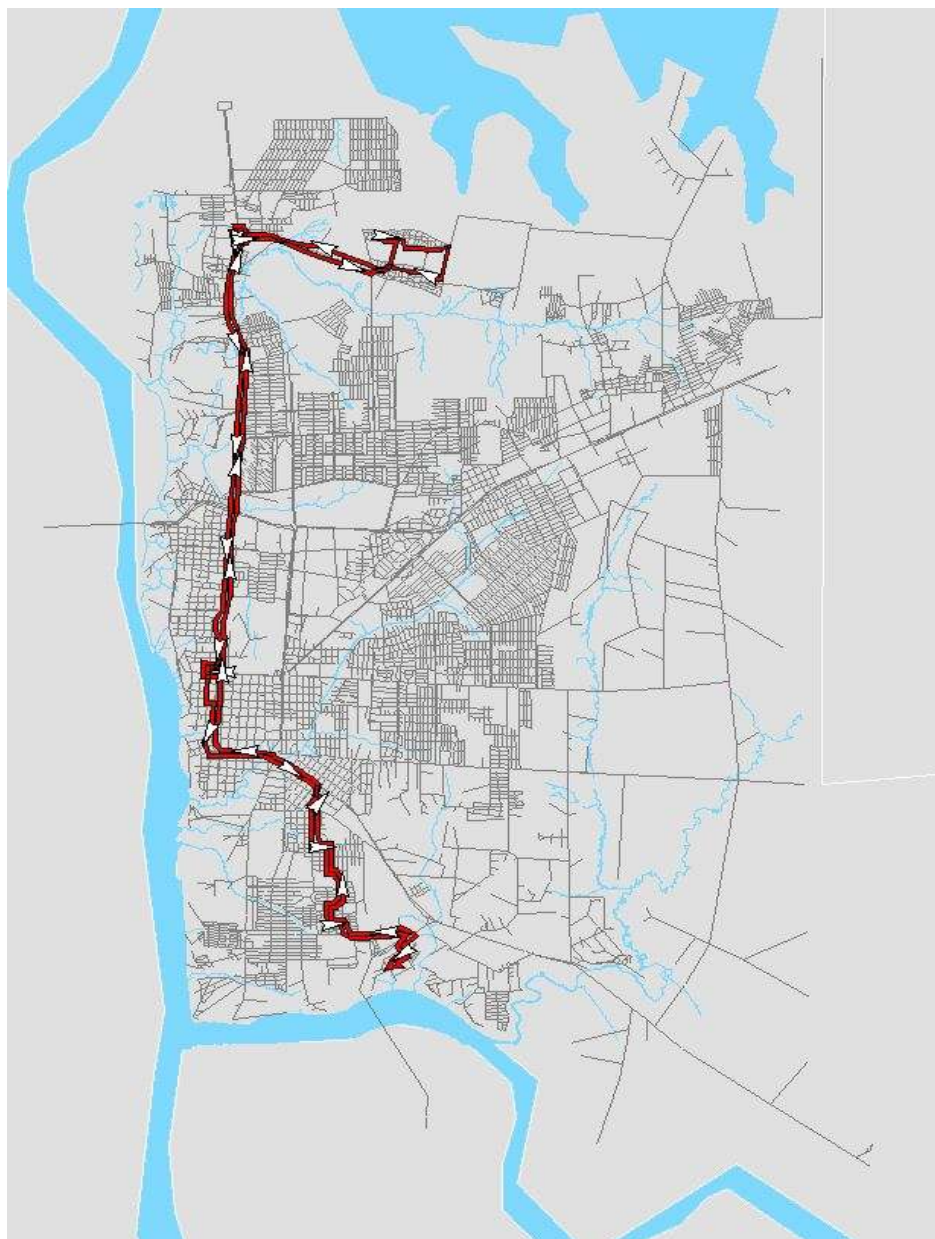

CIRCULAR

CIRCULAR