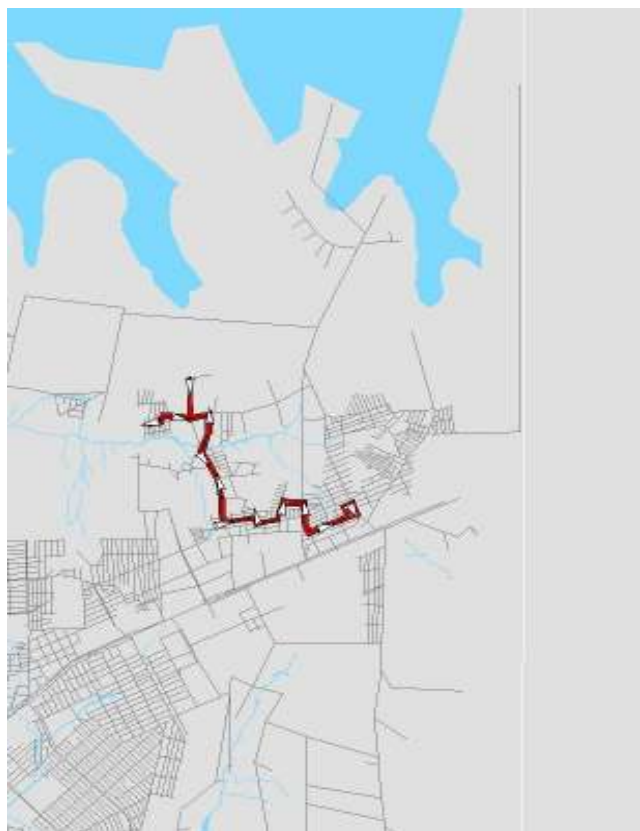

FOZTRANS - Instituto de Transportes e Trânsito de Foz do Iguaçu

A31 - GLEBA - T.I.L.

IDA	
R. JUVINO CARVALHO C/ CHAVANTES	
R. JUVINO CARVALHO	
R. TORRES	
R. ANGATUBA	
AV. IRIO MANGANELLI	
R. MIGUEL MATTE	
R. IZIDRO PIRES	
AV. GRAMADO	
R. A	
R. JULIO BRECHER	
R. SILVANO GUTIERREZ	
AV. GRAMADO	
AV JOÃO RICIERI MARAN	
R. RESENDE	
TIL=TERMINAL DE INTEGRAÇÃO LESTE	
VOLTA	
TIL=TERMINAL DE INTEGRAÇÃO LESTE	
R. ARAUCARIA	
R. VALDOMIRO FAREMBERGER	
AV. GRAMADO	
R. SILVANO GUTIERREZ	
R. GOIABERA	
R. A	
AV. GRAMADO	
R. IZIDRO PIRES	
R. MIGUEL MATTE	
AV. IRIO MANGANELLI	
R. ANGATUBA(IGREJA)	
AV. IRIO MANGANELLI(HIPICA)	
R. ANGATUBA	
R. TORRES	
R. JUVINO CARVALHO	
R. JUVINO CARVALHO C/ CHAVANTES	

CIRCULAR

TIL=TERMINAL DE INTEGRAÇÃO LESTE