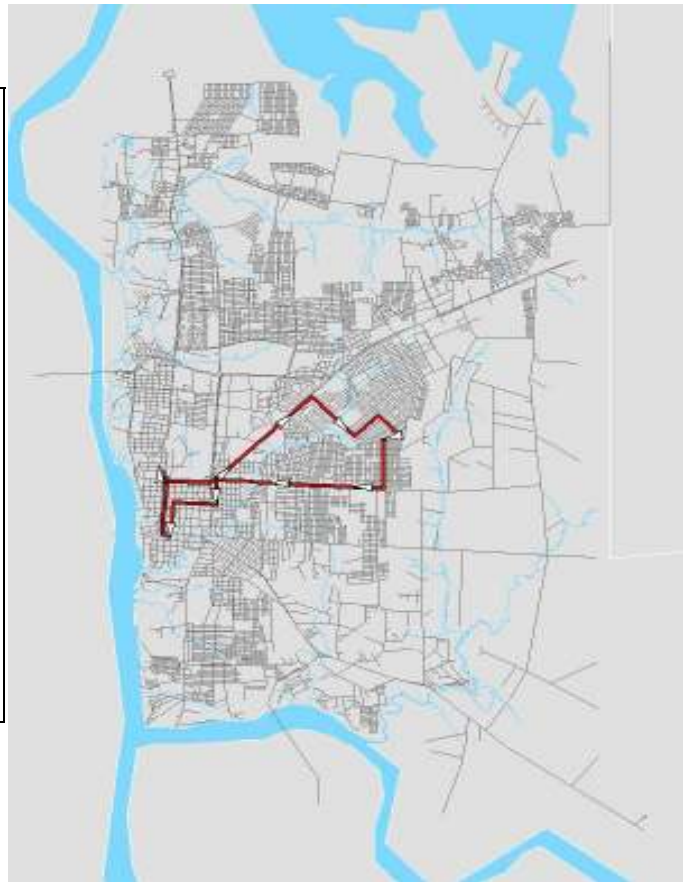

**FOZTRANS - Instituto de Transportes e Trânsito de Foz do Iguaçu**

**108 - MADRUGADÃO - VILA C / PORTO MEIRA**

IDA	
AV. GENERAL MEIRA C/ ARACAJU	
AV. MORENITAS	
AV. GOLFINHO	
AV. SAFIRA	
AV. GENERAL MEIRA	
AV. JORGE SCHIMMELPFENG	
AV. JK	
AV. TANCREDO NEVES	
AV. TARQUINIO J. DOS SANTOS	
AV. ANDRADINA C/ A. ARAUJO	
AV. TARQUINIO J. DOS SANTOS	
AV. TANCREDO NEVES	
RUA C	
VOLTA	
R. FLORIANOPOLIS	
RUA A	
GUARARAPES	
RUA N	
TEREZINA	
RUA P	
RUA RECIFE	
RUA Q	
RUA CAMPO GRANDE	
RUA S	
RUA H	
BEL HORIZONTE	
RUA F	
RUA ASSUNCAO	
RUA C	
TANCREDO NEVES	
AV. JK	
AV. JORGE SCHIMMELPFENG	
AV. BRASIL	
R, BELARMINO DE MENDONÇA	
R. 24 DE MARÇO	
AV. GENERAL MEIRA	
AV. SAFIRA	
R. AGUAS MARINHAS	
AV. MORENITAS	
AV. GENERAL MEIRA C/ ARACAJU	

**CIRCULAR**

201\_A - MORUMBI-CIRCULAR A

CIRCULAR ANTI-HORÁRIO		
IDA		
AV. REP. ARGENTINA C/ IAPÓ	<b>CIRCULAR</b>	
AV. REP. ARGENTINA		
R. CANINDÉ		
R. TEN. EDUARDO OLMEDO		
AV. MARIO FILHO		
R. MANE GARRINCHA		
AV. JULES RIMET		
AV. COSTA E SILVA		
AV. REPUBLICA ARGENTINA		
R. TAROBÁ		
VOLTA		
TTU ALA 01		
AV. JUSCELINO KUBITSCHK		
AV. JORGE SCHIMMELPFENG		
R. ALM. BARROSO		
R. XAVIER DA SILVA		
R. MATO GROSSO		
AV. REPUBLICA ARGENTINA		
...SEGUE CIRCULAR		

201\_B - MORUMBI-CIRCULAR B

CIRCULAR HORÁRIO	
IDA	
AV. J. RIMET C/ MANÉ	CIRCULAR
AV. MANÉ GARRINCHA	
AV. MARIO FILHO	
R. TEN. EDUARDO OLMEDO	
R. CANINDÉ	
AV. REPUBLICA ARGENTINA	
R. MINAS GERAIS	
R. BARTOLOMEU GUSMAO	
R. FLORIANO PEIXOTO	
VOLTA	
AV. JORGE SCHIMMELPFENG	
AV. JK	
AV. REPUBLICA ARGENTINA	
RUA TAROBA	
TTU ALA 01	
AV. JK	
AV. REPUBLICA ARGENTINA	
AV. COSTA E SILVA	
AV. JULES RIMET	
MANE GARRINCHA	
...SEGUE CIRCULAR	