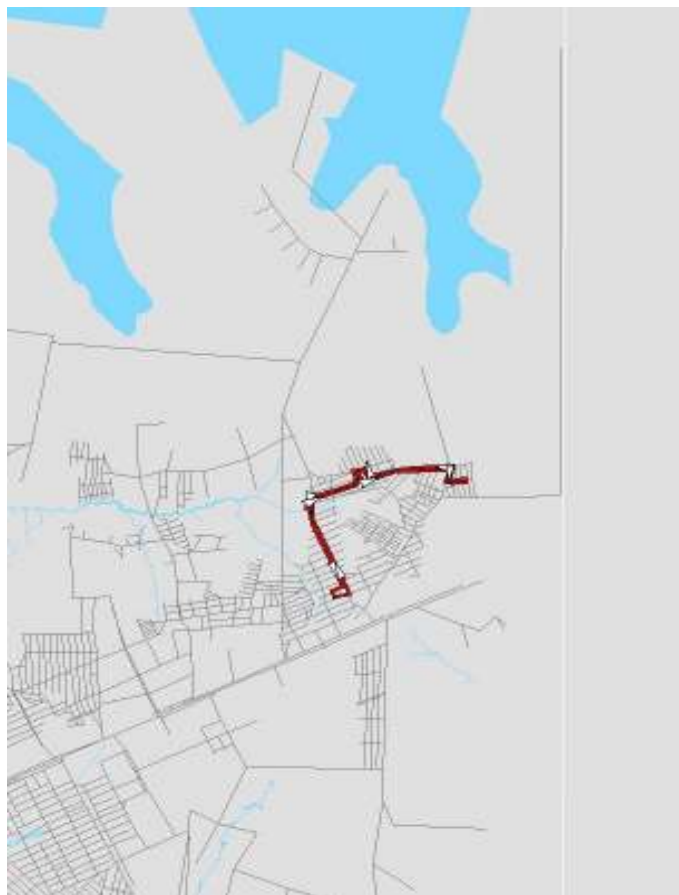

A33 - COLOMBELLI - T.I.L.

IDA
R. ESTEPHANO KLEIN C/ PAULO MONTANARI
R. PAULO MONTANARI
R. WALDEMAR L. MATTE
AV. PEDRO WELTER
R. ERNESTO GAYER
AV. OTÁVIO FERREIRA VAZ
R. MERCEDES
R. AUGUSTO COLOMBELLI
R. PASSO DA ILHA
R. IGUAPE
R. NOVA UNIAO
R. SÃO ROQUE
R. MERCEDES
AV. JOÃO RICIERI MARAN
R. RESENDE
TIL=TERMINAL DE INTEGRAÇÃO LESTE
VOLTA
TIL=TERMINAL DE INTEGRAÇÃO LESTE
R. ARAUCARIA
AV. JOÃO RICIERI MARAN
R. MERCEDES
R. SÃO ROQUE
R. NOVA UNIAO
R. IGUAPE
R. PASSO DA ILHA
R. AUGUSTO COLOMBELLI
R. MERCEDES
AV. OTÁVIO FERREIRA VAZ
R. ERNESTO GAYER
AV. PEDRO WELTER
R. ESTEPHANO KLEIN
R. ESTEPHANO KLEIN C/ PAULO MONTANARI

TIL=TERMINAL DE INTEGRAÇÃO LESTE