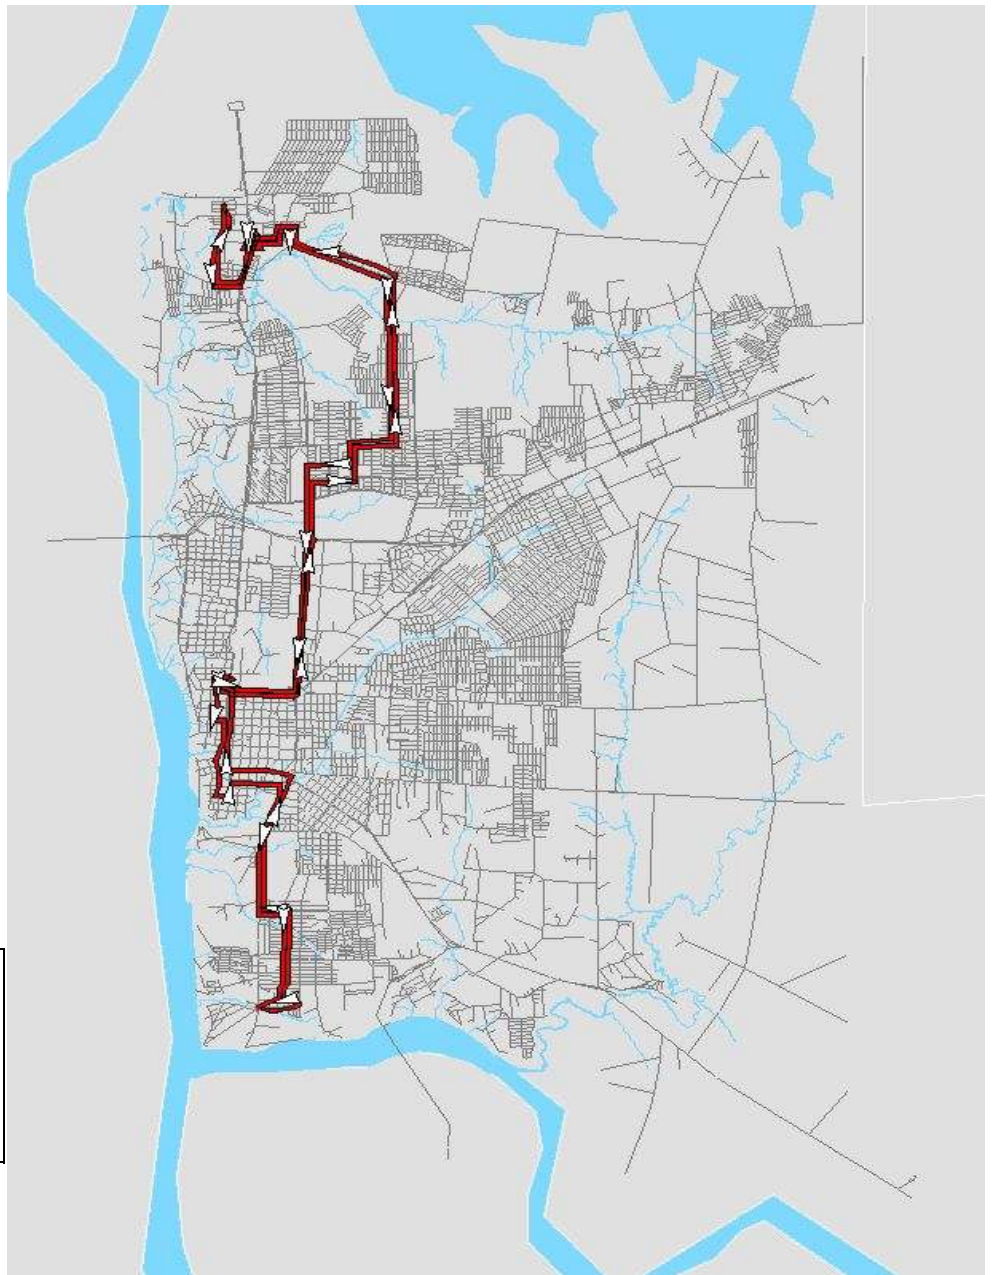

105 - JD ITAIPU - PORTO MEIRA

IDA
R. IGUAÇU C/ J. RODRIGUES
R. JEFERSON RODRIGUES
R. ARAGUAIA
R. TOCANTINS
RUA E
R. CELIA R. PINTO
R. ANGELA APARECIDA
AV. TANCREDO NEVES
AV. TARQUINIO DOS SANTOS
R. JOÃO BATISTA DE OLIVEIRA
R. ANA MARIA VERA
R. ROZALIA CABALLERO
AV. TARQUINIO DOS SANTOS
AV. ANDRADINA
AV. SILVIO SASDELLI
AV. BRODOSKI
AV. GRAMADO
AV. PARANA
AV. REPUBLICA ARGENTINA
RUA TAROBA
TTU ALA 03
RUA TAROBA
RUA RUI BARBOSA
AV. JK
R. BENJAMIN CONSTANT
R. PADRE MONTOYA
AV. BRASIL
R. BELARMINO DE MENDONCA
RUA ESTANISLAU ZAMBRYCKI
AV. GAL MEIRA
AV. SAFIRA
AV. AGUA MARINHA
RUA DAS HORTÊNCIAS
R. JACINTO PALACIN
RUA CARNAÚBA
RUA CEDRO
RUA SERINGUEIRA C/ GOLFINHO
VOLTA
RUA DOS GOLFINHOS
RUA PAU-BRASIL
AV. GAL MEIRA
AV. ALVARO C. DE VACA *
MARCO *
RUA SERINGUEIRA
RUA CEDRO
RUA CARNAÚBA
R. JACINTO PALACIN
RUA DAS HORTÊNCIAS
AV. AGUA MARINHA
AV. SAFIRA
AV. GENERAL MEIRA
AV. DAS CATARATAS
AV. JORGE SCHIMMELPFENG
AV. JK
AV. REPUBLICA ARGENTINA
RUA TAROBA
TTU ALA 01
RUA TAROBA
AV. REPUBLICA ARGENTINA
AV. PARANA
AV. PARATI
RUA BRODOSKI
AV. SILVIO SASDELLI
AV. ANDRADINA
RUA AMBROSIO LOSI
ANTONIO SILVESTRE
RUA CARLOS JOSE ROSA
R. ANGELIN FAVASSA
AV. TARQUINIO DOS SANTOS
R. ROZALIA CABALLERO
R. ANA MARIA VERA
R. JOÃO BATISTA DE OLIVEIRA
AV. TARQUINIO DOS SANTOS
AV. TANCREDO NEVES
R. ANGELA APARECIDA
R. CELIA R. PINTO
RUA E
R. TOCANTINS
R. ARAGUAIA
R. J. RODRIGUES C/ IGUAÇU

CIRCULAR

* SOMENTE EM HORÁRIOS ESPECIAIS